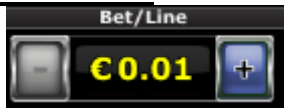

Azartspēļu automātā izmantojamie maksāšanas līdzekļi

Naudu savā spēlētāja kontā var ieskaitīt izmantojot kādu no trim iemaksas metodēm: (i) Swedbank vai SEB internetbanka, (ii) bankas karte vai (iii) bankas pārskaitījums.

Minimālā likme	0.20 EUR
Maksimālā likme	40.00 EUR

Spēles norises apraksts

Aktīvo spēles līniju izvēle

Spēlei ir 20 fiksētas spēles līnijas.

Likmes summas izvēle

Ar taustiņu palīdzību izvēlas kredītpunktu skaitu, kuru liks uz vienu spēles gājieni.

Kopējā likmju summa visai spēlei būs redzama „BET” logā.

Ja spēlētājam pieejamo kredītpunktu skaits ir mazāks par kopējo likmju summu visai spēlei, tā ir jāsamazina ar taustiņa “-” palīdzību.

Cilindru aktivizēšana

Lai uzsāktu spēli, spēlētājam jānospiež taustiņš “START” un cilindri sāk griezties.

Cilindru apstāšanās

Pēc 2 – 3 sekundēm cilindri automātiski apstājas.

Laimests

Nospiežot taustiņu „Paytable” var apskatīties laimējošo simbolu kombināciju un laimestu tabulu, atbilstošu izvēlētai likmei.