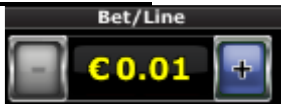

**Azartspēļu automātā izmantojamie maksāšanas līdzekļi**

Naudu savā spēlētāja kontā var ieskaitīt izmantojot kādu no trim iemaksas metodēm: (i) Swedbank vai SEB internetbanka, (ii) bankas karte vai (iii) bankas pārskaitījums.

Minimālā likme	0.10 EUR
Maksimālā likme	50.00 EUR

Spēles norises apraksts

**Aktīvo spēles līniju izvēle**

Spēlei ir fiksētas 10 spēles līnijas.

**Likmes summas izvēle**

Ar taustiņu palīdzību izvēlas kredītpunktu skaitu, kuru liks uz vienu spēles gājienu.

Kopējā likmju summa visai spēlei būs redzama „BET” logā.

Ja spēlētājam pieejamo kredītpunktu skaits ir mazāks par kopējo likmju summu visai spēlei, tā ir jāsamazina ar taustiņa „-” palīdzību.

**Cilindru aktivizēšana**

Lai uzsāktu spēli, spēlētājam jānospiež taustiņš “START” un cilindri sāk griezties.

**Cilindru apstāšanās**

Pēc 2 – 3 sekundēm cilindri automātiski apstājas.

**Laimests**

Nospiežot taustiņu „Paytable” var apskatīties laimējošo simbolu kombināciju un laimestu tabulu, atbilstošu izvēlētai likmei.