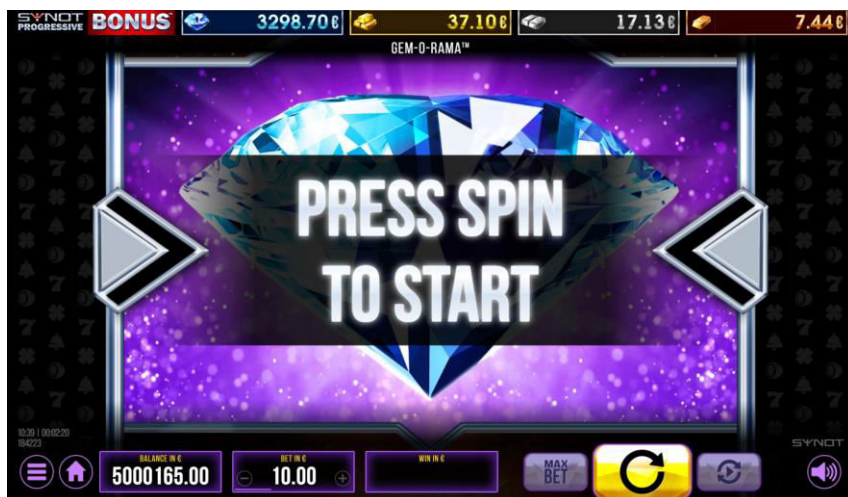

Rullītim apstājoties, attiecīgais līmeņa simbols norādīs, kuru līmeni esat laimējis. Augstākas likmes palielina iespēju aktivizēt Progressive Bonus game.

Jebkurai likmei ir taisnīga iespēja laimēt Progressive Bonus game augstāko līmeni. Iespēja aktivizēt Progressive Bonus spēli palielinās līdz ar likmes lielumu. Ikviens veiktais grieziens var rezultēties ar maksimālā līmeņa laimestu!

Ja ir piešķirts viens no SYNOT Progressive Bonus līmeņiem, visi spēlētāji, kas spēlē SYNOT Progressive Bonus zīmola spēles par to tiks informēti savos ekrānos: Laimējušais līmenis mirgos, norādot laimēto summu, un pēc tam tiek iestatīts uz tā jauno vērtību.

Lēns interneta savienojums var radīt kavēšanos un uzrādīt novecojušas Progressive Bonus vērtības. Progressive Bonus game tiek atgūta, ja pārtrūkst savienojums.

SYNOT Progressive Bonus nav pieejams, ja Progressive Bonus līmeņa vērtības uzrāda "INT ERR".

Vienlaicīgs SYNOT Progressive Bonus laimests nav iespējams, bet kad viens spēles rounds pieprasa noteiktu SYNOT Progressive Bonus laimestu, tiek nodrošināts, ka neviens cits spēles rounds nevar pieprasīt to pašu laimestu.

SYNOT Progressive Bonus neturpināšanas gadījumā visi SYNOT Progressive Bonus līmeņi tiek dzēsti.

SYNOT Progressive Bonus nevar aktivizēt SYNOT bezmaksas griezienu vai bonusu spēļu laikā.

Spēles beigas

Spēle beidzas, ja spēlētāja rīcībā vairs nav kredītpunktu, vai arī spēlētājs vēlas beigt spēli.

Laimesta saņemšanas norise

Lai saņemtu laimestu savā bankas kontā, ir attiecīgi jāaizver spēles logs un jāpārskaita nauda no spēlētāja konta sadaļas „Bilance”

Laimesta minimālā izmaksa ir 10 EUR, tas tiek apstiprināts 1 darbdienu laikā un nonāk spēlētāja bankas kontā 1-3 darbdienu laikā. Laimestiem jābūt saskaņā ar Noteikumiem.

Laimestu, kas:

1) nepārsniedz 720 *euro*, izmaksā nekavējoties;
2) pārsniedz 720 *euro*, bet nepārsniedz 14 300 *euro* izmaksā 24 stundu laikā;
3) pārsniedz 14 300 *euro*, izmaksā 30 dienu laikā un ne vairāk kā divos maksājumos; pirmo maksājumu 30% apmērā no laimesta izmaksā 15 dienu laikā, bet otro maksājumu 70% apmērā izmaksā ne vēlāk kā 30 dienu laikā.