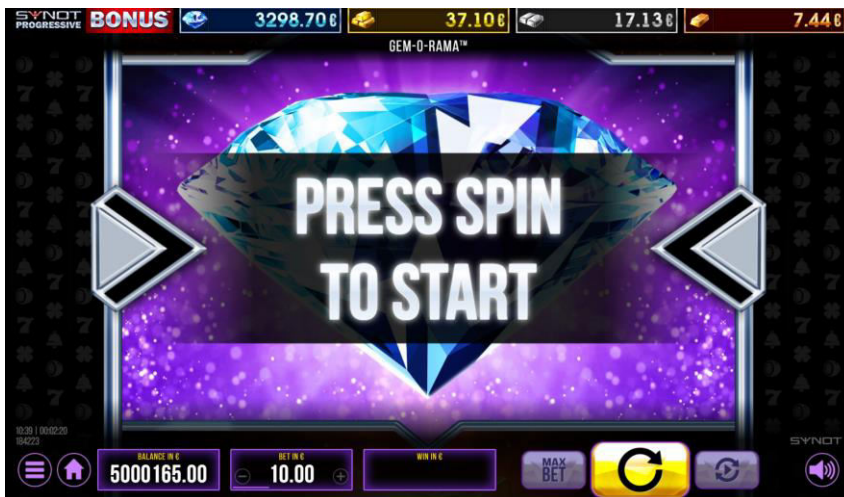

Rullītim apstājoties, attiecīgais līmeņa simbols norādīs, kuru līmeni esat laimējis. Augstākas likmes palielina iespēju aktivizēt Progressive Bonus game.

Jebkurai likmei ir taisnīga iespēja laimēt Progressive Bonus game augstāko līmeni. Iespēja aktivizēt Progresīvo bonusu spēli palielinās līdz ar likmes lielumu. Ikviens veiktais grieziens var rezultēties ar maksimālā līmeņa laimestu!

Ja ir piešķirts viens no SYNOT Progressive Bonus līmeņiem, visi spēlētāji, kas spēlē SYNOT Progressive Bonus zīmola spēles par to tiks informēti savos ekrānos: Laimējušais līmenis mirgos, norādot laimēto summu, un pēc tam tiek iestatīts uz tā jauno vērtību.

Lēns interneta savienojums var radīt kavēšanos un uzrādīt novecojušas Progressive Bonus vērtības. Progressive Bonus game tiek atgūta, ja pārtrūkst savienojums.

SYNOT Progressive Bonus nav pieejams, ja Progressive Bonus līmeņa vērtības uzrāda "INT ERR".

Vienlaicīgs SYNOT Progressive Bonus laimests nav iespējams, bet kad viens spēles raunds pieprasa noteiktu SYNOT Progressive Bonus laimestu, tiek nodrošināts, ka neviens cits spēles raunds nevar pieprasīt to pašu laimestu.

SYNOT Progressive Bonus neturpināšanas gadījumā visi SYNOT Progressive Bonus līmeņi tiek dzēsti.

SYNOT Progressive Bonus nevar aktivizēt SYNOT bezmaksas griezienu vai bonusu spēļu laikā.

Spēles beigas

Spēle beidzas, ja spēlētāja rīcībā vairs nav kredītpunktu, vai arī spēlētājs vēlas beigt spēli.

Laimesta saņemšanas norise

Lai saņemtu laimestu savā bankas kontā, ir attiecīgi jāaizver spēles logs un jāpārskaita nauda no spēlētāja konta sadaļas „Bilance”

Laimesta minimālā izmaksa ir 10 EUR, tas tiek apstiprināts 1 darbdienu laikā un nonāk spēlētāja bankas kontā 1-3 darbdienu laikā. Laimestiem jābūt saskaņā ar Noteikumiem.

Laimestu, kas:

1) nepārsniedz 720 euro, izmaksā nekavējoties;
2) pārsniedz 720 euro, bet nepārsniedz 14 300 euro izmaksā 24 stundu laikā;