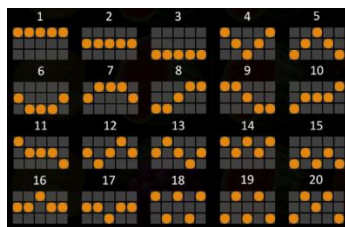

Azartspēļu automātā izmantojamie maksāšanas līdzekļi

Naudu savā spēlētāja kontā var ieskaitīt izmantojot kādu no trim iemaksas metodēm: (i) internetbanka, (ii) bankas karte vai (iii) bankas pārskaitījums.

Minimālā likme	0.20 EUR
Maksimālā likme	100.00 EUR

Spēles norises apraksts

Izmaksu noteikumi

- Laimests tiek izmaksāts tikai par lielāko laimīgo kombināciju no katras aktīvās izmaksas līnijas.
- Laimīgās kombinācijas veidojas no kreisās uz labo pusi.
- Simboliem jābūt līdzās uz aktīvas izmaksu līnijas.
- Vismaz vienam no simboliem jābūt attēlotam uz pirmā cilindra.

Izmaksu līniju apraksts

Laimests tiek izmaksāts tikai par laimīgajām kombinācijām no kreisās uz labo pusi. Simboliem jāatrodas līdzās uz konkrētas līnijas.

					
5x - 15.00 4x - 5.00 3x - 0.50	5x - 80.00 4x - 4.00 3x - 1.00	5x - 1.60 EUR 4x - 0.60 EUR 3x - 0.20 EUR	5x - 0.90 EUR 4x - 0.30 EUR 3x - 0.10 EUR	5x - 3.60 EUR 4x - 1.00 EUR 3x - 0.20 EUR	5x - 1.60 EUR 4x - 0.60 EUR 3x - 0.20 EUR