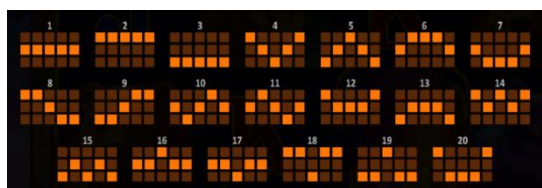

Azartspēļu automātā izmantojamie maksāšanas līdzekļi

Naudu savā spēlētāja kontā var ieskaitīt izmantojot kādu no trim iemaksas metodēm: (i) internetbanka, (ii) bankas karte vai (iii) bankas pārskaitījums.

Minimālā likme	0.20 EUR
Maksimālā likme	100.00 EUR

Spēles norises apraksts

Izmaksu noteikumi

- Laimests tiek izmaksāts tikai par lielāko laimīgo kombināciju no katras aktīvās izmaksas līnijas.
- Laimīgās kombinācijas veidojas no kreisās uz labo pusi.
- Simboliem jābūt līdzās uz aktīvas izmaksu līnijas.
- Vismaz vienam no simboliem jābūt attēlotam uz pirmā cilindra.

Izmaksu līniju apraksts

Laimests tiek izmaksāts tikai par laimīgajām kombinācijām no kreisās uz labo pusi. Simboliem jāatrodas līdzās uz konkrētas līnijas.

		AK QJ	5x - 0.50 EUR 4x - 0.10 EUR 3x - 0.05 EUR
5x - 2.50 EUR 4x - 0.50 EUR 3x - 0.15 EUR	5x - 2.00 EUR 4x - 0.40 EUR 3x - 0.05 EUR		
			
5x - 1.50 EUR 4x - 0.30 EUR 3x - 0.05 EUR	5x - 1.00 EUR 4x - 0.25 EUR 3x - 0.05 EUR		