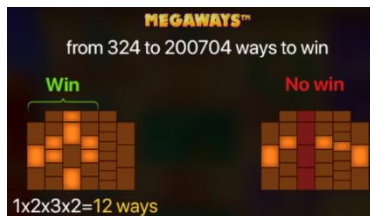

6 cilindru, 2-7 rindu un no 324 līdz 200 704 izmaksu līniju spēļu automāts.

Teorētiskais atdeves procents (RTP) ir 95.84%.

**Azartspēļu automātā izmantojamie maksāšanas līdzekļi**

Naudu savā spēlētāja kontā var ieskaitīt izmantojot kādu no trim iemaksas metodēm: (i) internetbanka, (ii) bankas karte vai (iii) bankas pārskaitījums.

Minimālā likme	0.20 EUR
Maksimālā likme	100.00 EUR

Spēles norises apraksts

**Izmaksu noteikumi**

- Laimests tiek izmaksāts tikai par lielāko laimīgo kombināciju no katras aktīvās izmaksas līnijas.
- Laimīgās kombinācijas veidojas no kreisās uz labo pusi, uzgriežot 3 vai vairāk vienādus simbolus neatkarīgi no secīgu cilindru lieluma.
- Iespēja gūt laimestu pieaug, ja uz cilindriem tiek uzgriezti vairāki vienādi simboli.

**Izmaksu līniju apraksts**

Izmaksu līniju skaits svārstās no 324 līdz 200704. Laimīgas kombinācijas veidojas no kreisās uz labo pusi, ja tiek uzgriezti 3 vai vairāk vienādi simboli neatkarīgi no secīgu cilindru lieluma.