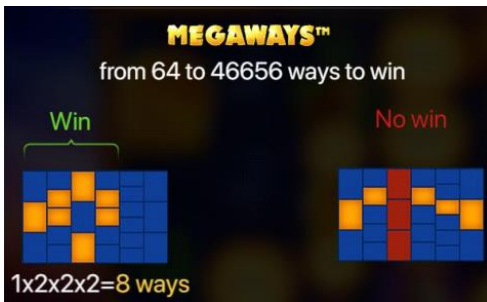

Izmaksu Līniju Apraksts

Izmaksu līniju skaits svārstās no 64 līdz 46 656. Laimīgas kombinācijas veidojas no kreisās uz labo pusi, ja tiek uzgriezti 2 vai vairāk vienādi simboli neatkarīgi no secīgu cilindru lieluma.

Laimīgās kombinācijas simboliem ir jābūt uz katra spēles cilindra.

Spēles norise un noteikumi

- Spēlē ir vairākas papildus funkcijas, kas var tikt aktivizētas spēles laikā un pilnā apmērā izskaidrotas zemāk.
- Katrā griezienā uz 1.–6. cilindra tiek uzgriezts nejaušs simbolu skaits — no 2 līdz 6.

- **WILD** simbols aizstāj visus citus simbolus, izņemot SCATTER, BONUS un/vai POWER simbolus.
- Tas parādās tikai pamata spēlē.
- Lai WILD simbols pildītu savu funkciju, tam ir jāatrodas uz aktīvas izmaksu līnijas starp vienādiem spēles simboliem.
- Divi un vairāk WILD simboli izmaksā laimestu jebkurās pozīcijās saskaņā ar izmaksu tabulu.