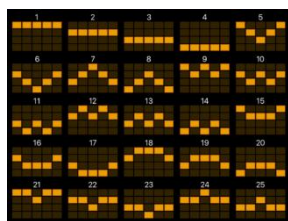

**Azartspēļu automātā izmantojamie maksāšanas līdzekļi**

Naudu savā spēlētāja kontā var ieskaitīt izmantojot kādu no trim iemaksas metodēm: (i) internetbanka, (ii) bankas karte vai (iii) bankas pārskaitījums.

Minimālā likme	0.20 EUR
Maksimālā likme	100.00 EUR

Spēles norises apraksts

**Izmaksu noteikumi**

- Laimests tiek izmaksāts tikai par lielāko laimīgo kombināciju no katras aktīvās izmaksas līnijas.
- Laimīgās kombinācijas veidojas no kreisās uz labo pusi.
- Simboliem jābūt līdzās uz aktīvas izmaksu līnijas.
- Vismaz vienam no simboliem jābūt attēlotam uz pirmā cilindra.

**Izmaksu līniju apraksts**

Laimests tiek izmaksāts tikai par laimīgajām kombinācijām no kreisās uz labo pusi. Simboliem jāatrodas līdzās uz konkrētas līnijas.

			
5x - 2.00 4x - 1.00 3x - 0.10	5x - 1.20 4x - 0.40 3x - 0.08	5x - 0.20 4x - 0.08 3x - 0.04	5x - 0.20 4x - 0.08 3x - 0.02
			
5x - 1.00 4x - 0.30 3x - 0.06	5x - 0.60 4x - 0.20 3x - 0.04	5x - 0.20 4x - 0.08 3x - 0.02	5x - 0.20 4x - 0.08 3x - 0.02