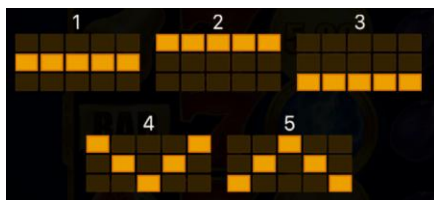

Azartspēļu automātā izmantojamie maksāšanas līdzekļi

Naudu savā spēlētāja kontā var ieskaitīt izmantojot kādu no trim iemaksas metodēm: (i) internetbanka, (ii) bankas karte vai (iii) bankas pārskaitījums.

Minimālā likme	0.20 EUR
Maksimālā likme	100.00 EUR

Spēles norises apraksts

Izmaksu noteikumi

- Laimests tiek izmaksāts tikai par lielāko laimīgo kombināciju no katras aktīvās izmaksas līnijas.
- Laimīgās kombinācijas veidojas no kreisās uz labo pusi.
- Simboliem jābūt līdzās uz aktīvas izmaksu līnijas.
- Vismaz vienam no kombinācijas simboliem jāatrodas uz 1. cilindra.

Izmaksu līniju apraksts

Laimests tiek izmaksāts tikai par laimīgajām kombinācijām no kreisās uz labo pusi.

		
5x - 10.00	5x - 50.00	5x - 25.00
4x - 3.00	4x - 10.00	4x - 7.50
3x - 1.00	3x - 4.00	3x - 2.50