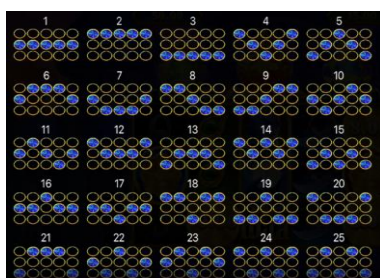

Minimālā likme	0.20 EUR
Maksimālā likme	50.00 EUR

Spēles norises apraksts

Izmaksu noteikumi

- Laimests tiek izmaksāts tikai par lielāko laimīgo kombināciju no katras aktīvās izmaksas līnijas.
- Laimīgās kombinācijas veidojas no kreisās uz labo pusi.
- Simboliem jābūt līdzās uz aktīvas izmaksu līnijas.
- Vismaz vienam no kombinācijas simboliem jāatrodas uz 1. cilindra.

				
5x - 15.00 4x - 3.00 3x - 0.75	5x - 10.00 4x - 2.00 3x - 0.50	5x - 8.00 4x - 1.60 3x - 0.40	5x - 6.00 4x - 1.20 3x - 0.30	5x - 2.00 4x - 0.40 3x - 0.20

Izmaksu līniju apraksts

Laimests tiek izmaksāts tikai par laimīgajām kombinācijām no kreisās uz labo pusi.