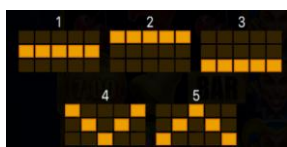

Minimālā likme	0.20 EUR
Maksimālā likme	100.00 EUR

Spēles norises apraksts

Izmaksu noteikumi

- Laimests tiek izmaksāts tikai par lielāko laimīgo kombināciju no katras aktīvās izmaksas līnijas.
- Laimīgās kombinācijas veidojas no kreisās uz labo pusi.

Regulāro izmaksu apraksts

Lai parastie simboli veidotu laimīgo kombināciju, jāsakrīt sekojošiem apstākļiem:

- Simboliem jābūt līdzās uz katra spēles cilindra.
- Laimīgās kombinācijas veidojas no kreisās uz labo pusi. Vismaz vienam no simboliem jābūt attēlotam uz pirmā cilindra.

		
5x - 50.00	5x - 25.00	5x - 10.00
4x - 10.00	4x - 7.50	4x - 3.00
3x - 4.00	3x - 2.50	3x - 1.00

Izmaksu līniju apraksts

Laimests tiek izmaksāts tikai par laimīgajām kombinācijām no kreisās uz labo pusi.