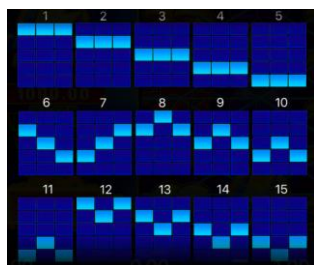

Azartspēļu automātā izmantojamie maksāšanas līdzekļi

Naudu savā spēlētāja kontā var ieskaitīt izmantojot kādu no trim iemaksas metodēm: (i) internetbanka, (ii) bankas karte vai (iii) bankas pārskaitījums.

Minimālā likme	0.20 EUR
Maksimālā likme	100.00 EUR

Spēles norises apraksts

Izmaksu noteikumi

- Laimests tiek izmaksāts tikai par lielāko laimīgo kombināciju no katras aktīvās izmaksas līnijas.
- Laimīgās kombinācijas veidojas no kreisās uz labo pusi.
- Simboliem jābūt līdzās uz aktīvas izmaksu līnijas.
- Vismaz vienam no kombinācijas simboliem jāatrodas uz 1. cilindra.

Izmaksu līniju apraksts

Laimests tiek izmaksāts tikai par laimīgajām kombinācijām no kreisās uz labo pusi.

Spēles norise un noteikumi

- Spēlē ir vairākas papildus funkcijas, kas var tikt aktivizētas spēles laikā un pilnā apmērā izskaidrotas zemāk.