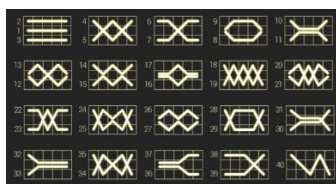

Minimālā likme	0.40 EUR
Maksimālā likme	60.00 EUR

Spēles norises apraksts

Izmaksu noteikumi

- Laimests tiek izmaksāts tikai par lielāko laimīgo kombināciju no katras aktīvās izmaksas līnijas.
- Laimīgās kombinācijas veidojas no kreisās uz labo pusi.

Regulāro izmaksu apraksts

Lai parastie simboli veidotu laimīgo kombināciju, jāsakrīt sekojošiem apstākļiem:

- Simboliem jābūt līdzās uz aktīvas izmaksu līnijas.
- Laimīgās kombinācijas veidojas no kreisās uz labo pusi. Vismaz vienam no simboliem jābūt attēlotam uz pirmā cilindra.

Izmaksu līniju apraksts

Laimests tiek izmaksāts tikai par laimīgajām kombinācijām uz aktīvajām izmaksu līnijām no kreisās uz labo pusi.

Spēles norise un noteikumi

- **WILD** simbols aizstāj visus simbolus, izņemot abu veidu SCATTER simbolus, lai veidotu laimīgas kombinācijas.
- Tas parādās tikai uz 2., 3. un 4. cilindriem.
- Ja WILD simbols var izveidot laimīgo kombināciju, tas izplešas uz visu cilindru un visi simboli tajā tiek pārvērsti WILD simbolos.