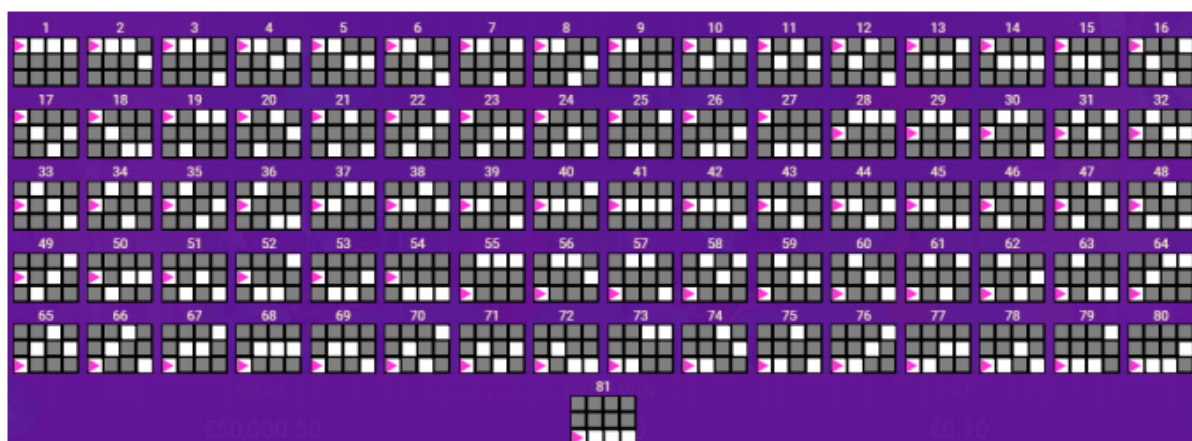

Minimālā likme	0.10 EUR
Maksimālā likme	50.00 EUR

Spēles norises apraksts

Izmaksu noteikumi

- Laimests tiek izmaksāts tikai par lielāko laimīgo kombināciju no katras aktīvās izmaksas līnijas.
- Laimīgās kombinācijas veidojas no kreisās uz labo pusi.
- Simboliem jābūt līdzās uz aktīvas izmaksu līnijas.
- Vismaz vienam no simboliem jābūt attēlotam uz pirmā cilindra.

Izmaksu līniju apraksts

Laimests tiek izmaksāts tikai par laimīgajām kombinācijām uz aktīvajām izmaksu līnijām no kreisās uz labo pusi.

Spēles norise un noteikumi

- Spēlē ir vairākas papildus funkcijas, kas var tikt aktivizētas spēles laikā un pilnā apmērā izskaidrotas zemāk.