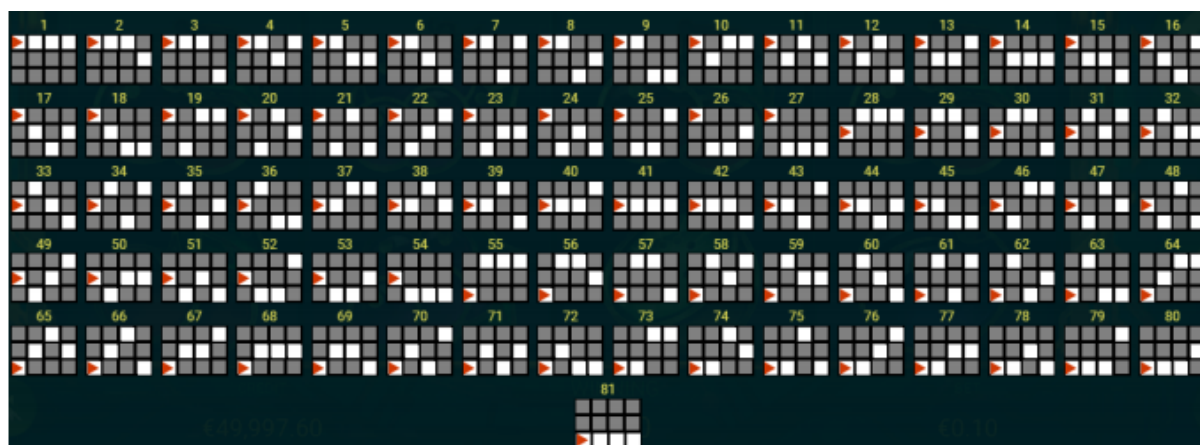

Izmaksu līniju apraksts

Laimests tiek izmaksāts tikai par laimīgajām kombinācijām uz aktīvajām izmaksu līnijām no kreisās uz labo pusi.

Izmaksu līnijas, spēlējot ar 3 cilindriem:

Izmaksu līnijas, spēlējot ar 4 cilindriem:

Izmaksu līnijas, spēlējot ar 5 cilindriem:

Spēles norise un noteikumi

- Spēlē ir vairākas papildus funkcijas, kas var tikt aktivizētas spēles laikā un pilnā apmērā izskaidrotas zemāk.

- Spēlētājam ir iespēja pārslēgt spēles režīmus, izvēloties trīs dažādus spēles cilindru skaitus, kā rezultātā mainās arī pieejamais izmaksu līniju skaits:
 - spēlējot ar 3 cilindriem ir 27 izmaksu līnijas;
 - spēlējot ar 4 cilindriem ir 81 izmaksu līnija;
 - spēlējot ar 5 cilindriem ir 243 izmaksu līnijas.
- Spēles režīmus iespējams mainīt jebkurā laikā.
- Mainot spēles režīmus, mainās arī simbolu vērtības izmaksu tabulā.