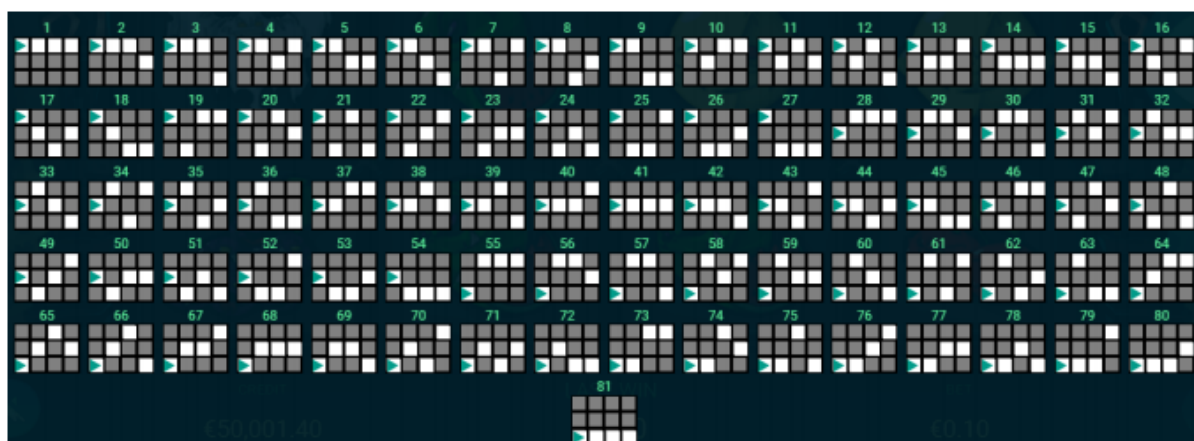

Minimālā likme	0.10 EUR
Maksimālā likme	50.00 EUR

Spēles norises apraksts

**Izmaksu noteikumi**

- Laimests tiek izmaksāts tikai par lielāko laimīgo kombināciju no katras aktīvās izmaksas līnijas.
- Laimīgās kombinācijas veidojas no kreisās uz labo pusi.
- Simboliem jābūt līdzās uz aktīvas izmaksu līnijas.
- Vismaz vienam no simboliem jābūt attēlotam uz pirmā cilindra.

## Izmaksu līniju apraksts

Laimests tiek izmaksāts tikai par laimīgajām kombinācijām uz aktīvajām izmaksu līnijām no kreisās uz labo pusi.