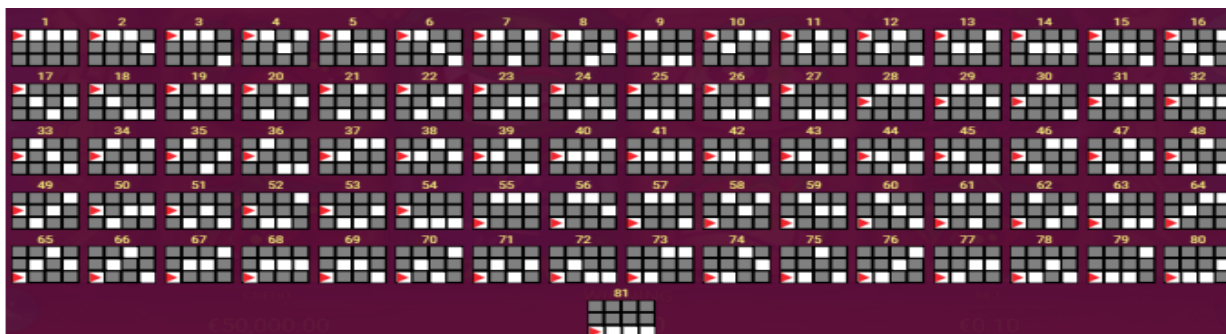

5 cilindru, 3 rindu un 81 izmaksu līniju spēļu automāts.

Teorētiskais atdeves procents (RTP) ir no 88.98% līdz 97.00%.

Azartspēļu automātā izmantojamie maksāšanas līdzekļi

Naudu savā spēlētāja kontā var ieskaitīt izmantojot kādu no trim iemaksas metodēm: (i) internetbanka, (ii) bankas karte vai (iii) bankas pārskaitījums.

Minimālā likme	0.10 EUR
Maksimālā likme	50.00 EUR

Spēles norises apraksts

Izmaksu noteikumi

- Laimests tiek izmaksāts tikai par lielāko laimīgo kombināciju no katras aktīvās izmaksas līnijas.
- Laimīgās kombinācijas veidojas no kreisās uz labo pusi.
- Simboliem jābūt līdzās uz aktīvas izmaksu līnijas.
- Vismaz vienam no simboliem jābūt attēlotam uz pirmā cilindra.

 4x €60.00	 4x €160.00	 4x €4.00	 4x €40.00
 3x €6.00	 3x €16.00	 3x €1.00	 3x €4.00
 4x €2.00	 4x €4.00		
 3x €1.00	 3x €1.00		

Izmaksu līniju apraksts

Laimests tiek izmaksāts tikai par laimīgajām kombinācijām uz aktīvajām izmaksu līnijām no kreisās uz labo pusi.

- Ja spēles laikā ir izveidojusies laimesta kombinācija, visi laimējošie simboli pazūd un jauni simboli krīt uz leju, lai aizpildītu spēles laukumu.
- Cilindru sabrukšana turpinās līdz vairs neveidojas jaunas laimesta kombinācijas.
- Visi laimesti par laimesta kombinācijām tiek pievienoti spēlētāja kontā pēc cilindru sabrukšanas beigām.