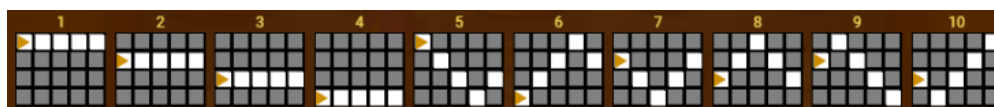

Azartspēļu automātā izmantojamie maksāšanas līdzekļi

Naudu savā spēlētāja kontā var ieskaitīt izmantojot kādu no trim iemaksas metodēm: (i) internetbanka, (ii) bankas karte vai (iii) bankas pārskaitījums.

Minimālā likme	0.10 EUR
Maksimālā likme	50.00 EUR

Spēles norises apraksts

Izmaksu noteikumi

- Laimests tiek izmaksāts tikai par lielāko laimīgo kombināciju no katras aktīvās izmaksas līnijas.
- Laimīgās kombinācijas veidojas no kreisās uz labo pusi.
- Simboliem jābūt līdzās uz aktīvas izmaksu līnijas.
- Vismaz vienam no simboliem jābūt attēlotam uz pirmā cilindra.

Izmaksu līniju apraksts

Laimests tiek izmaksāts tikai par laimīgajām kombinācijām uz aktīvajām izmaksu līnijām no kreisās uz labo pusi.

	BASE GAME PRIZE 5x €10.00 4x €4.00 3x €2.00 2x €1.00		BASE GAME PRIZE 5x €10.00 4x €4.00 3x €2.00 2x €1.00		BASE GAME PRIZE 5x €2.00 4x €1.00 3x €0.50
	BASE GAME PRIZE 5x €2.00 4x €1.00 3x €0.50		BASE GAME PRIZE 5x €2.00 4x €1.00 3x €0.50		BASE GAME PRIZE 5x €2.00 4x €1.00 3x €0.50
	BASE GAME PRIZE 5x €1.00 4x €0.50 3x €0.20		BASE GAME PRIZE 5x €1.00 4x €0.50 3x €0.20		BASE GAME PRIZE 5x €0.50 4x €0.20 3x €0.10
					BASE GAME PRIZE 5x €0.50 4x €0.20 3x €0.10

Spēles norise un noteikumi

- Spēlē ir vairākas papildus funkcijas, kas var tikt aktivizētas spēles laikā un pilnā apmērā izskaidrotas zemāk.

WILD simbolu noteikumi

- **MELNĀS DĀMAS WILD** simbols aizvieto visus melnos simbolus, lai veidotu laimesta kombinācijas.
- 3 un vairāk MELNĀS DĀMAS WILD simboli piešķir laimestu saskaņā ar izmaksu tabulu.