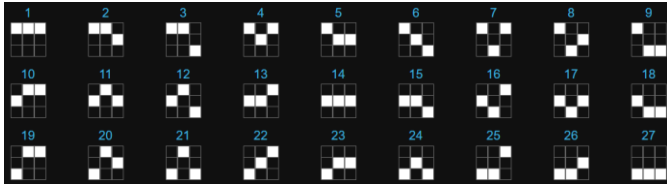

Mīnīmālā likme	0.10 EUR
Maksimālā likme	100.00 EUR

Spēles norises apraksts

**Izmaksu noteikumi**

- Laimests tiek izmaksāts tikai par lielāko laimīgo kombināciju no katras aktīvās izmaksas līnijas.
- Laimīgās kombinācijas veidojas no kreisās uz labo pusi.

**Regulāro izmaksu apraksts**

Lai parastie simboli veidotu laimīgo kombināciju, jāsakrīt sekojošiem apstākļiem:

- Simboliem jābūt līdzās uz aktīvas izmaksas līnijas.
- Laimīgās kombinācijas veidojas no kreisās uz labo pusi. Vismaz vienam no simboliem jābūt attēlotam uz pirmā cilindra.

## Izmaksu līniju apraksts

Laimests tiek izmaksāts par laimīgajām kombinācijām no kreisās uz labo pusi. Simboliem jāatrodas līdās uz konkrētas līnijas.