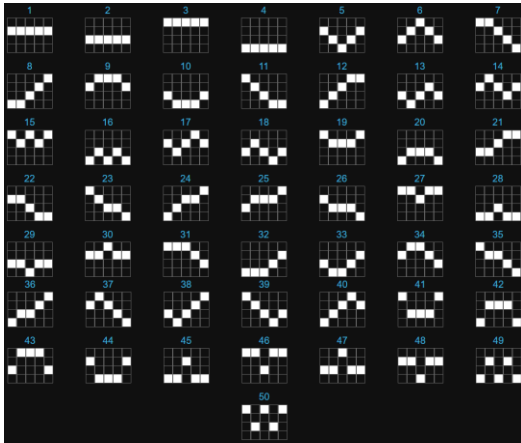

Minimālā likme	0.10 EUR
Maksimālā likme	100.00 EUR

Spēles norises apraksts

Izmaksu noteikumi

- Laimests tiek izmaksāts tikai par lielāko laimīgo kombināciju no katras aktīvās izmaksas līnijas.
- Laimīgās kombinācijas veidojas no kreisās uz labo pusi.

Regulāro izmaksu apraksts

Lai parastie simboli veidotu laimīgo kombināciju, jāsakrīt sekojošiem apstākļiem:

- Simboliem jābūt līdzās uz aktīvas izmaksas līnijas.
- Laimīgās kombinācijas veidojas no kreisās uz labo pusi. Vismaz vienam no simboliem jābūt attēlotam uz pirmā cilindra.

				
5 150 x BET 4 75 x BET 3 15 x BET	5 150 x BET 4 75 x BET 3 15 x BET	5 200 x BET 4 100 x BET 3 25 x BET	5 200 x BET 4 100 x BET 3 25 x BET	5 300 x BET 4 150 x BET 3 50 x BET
				
5 300 x BET 4 150 x BET 3 50 x BET	5 500 x BET 4 200 x BET 3 75 x BET	5 2000 x BET 4 500 x BET 3 100 x BET	only on the middle reel and acts as a replacement for other symbols.	

Izmaksu līniju apraksts

Laimests tiek izmaksāts par laimīgajām kombinācijām no kreisās uz labo pusi. Simboliem jāatrodas līdzās uz konkrētas līnijas.

Spēlētājs var izvēlēties izmaksu līniju skaitu spēlē – 10, 20, 30, 40 vai 50 līnijas. Mainot līniju skaitu spēlē, proporcionāli mainās arī likmes apmērs.