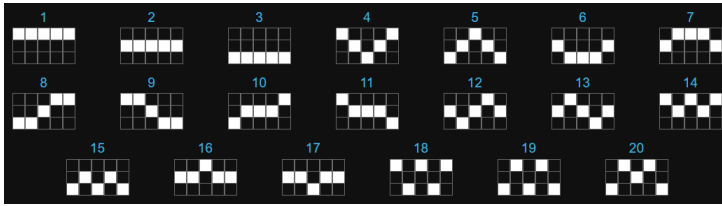

Minimālā likme	0.10 EUR
Maksimālā likme	100.00 EUR

Spēles norises apraksts

**Izmaksu noteikumi**

- Laimests tiek izmaksāts tikai par lielāko laimīgo kombināciju no katras aktīvās izmaksas līnijas.
- Laimīgās kombinācijas veidojas no kreisās uz labo pusi.

**Regulāro izmaksu apraksts**

Lai parastie simboli veidotu laimīgo kombināciju, jāsakrīt sekojošiem apstākļiem:

- Simboliem jābūt līdzās uz aktīvas izmaksas līnijas.
- Laimīgās kombinācijas veidojas no kreisās uz labo pusi. Vismaz vienam no simboliem jābūt attēlotam uz pirmā cilindra.

				
5 20 x BET	5 20 x BET	5 10 x BET	5 10 x BET	5 10 x BET
4 10 x BET	4 10 x BET	4 4 x BET	4 4 x BET	4 4 x BET
3 4 x BET	3 4 x BET	3 1 x BET	3 1 x BET	3 1 x BET
				
5 2 x BET	5 2 x BET	5 2 x BET	5 2 x BET	5 -
4 1 x BET	4 1 x BET	4 1 x BET	4 1 x BET	4 -
3 0.4 x BET	3 0.4 x BET	3 0.4 x BET	3 0.4 x BET	3 -

## Izmaksu līniju apraksts

Laimests tiek izmaksāts par laimīgajām kombinācijām no kreisās uz labo pusi. Simboliem jāatrodas līdzās uz konkrētas līnijas.