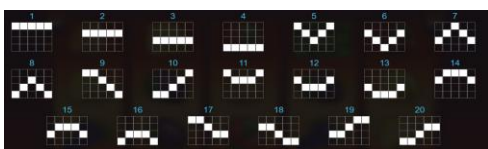

Minimālā likme	0.10 EUR
Maksimālā likme	100.00 EUR

Spēles norises apraksts

**Izmaksu noteikumi**

- Laimests tiek izmaksāts tikai par lielāko laimīgo kombināciju no katras aktīvās izmaksas līnijas.
- Vienlaikus var veidoties vairākas laimīgās kombinācijas un to laimesti tiek saskaitīti.
- Laimīgās kombinācijas veidojas no kreisās uz labo pusi, izņemot SCATTER laimestus.

**Regulāro izmaksu apraksts**

Lai parastie simboli veidotu laimīgo kombināciju, jāsakrīt sekojošiem apstākļiem:

- Simboliem jābūt uz blakus esošiem cilindriem.
- Laimīgās kombinācijas veidojas no kreisās uz labo pusi.
- Vismaz vienam simbolam ir jābūt attēlotam uz pirmā cilindra.

## Izmaksu līniju apraksts

Laimesti tiek piešķirti no kreisās uz labo pusi par blakus esošo simbolu kombinācijām.