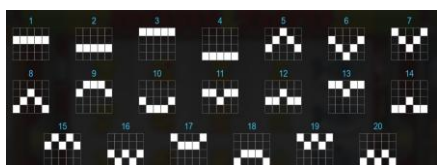

Minimālā likme	0.10 EUR
Maksimālā likme	100.00 EUR

Spēles norises apraksts

Izmaksu noteikumi

- Laimests tiek izmaksāts tikai par lielāko laimīgo kombināciju no katras aktīvās izmaksas līnijas.
- Laimīgās kombinācijas veidojas no kreisās uz labo pusi.

Regulāro izmaksu apraksts

Lai parastie simboli veidotu laimīgo kombināciju, jāsakrīt sekojošiem apstākļiem:

- Simboliem jābūt uz blakus esošiem cilindriem.
- Laimīgās kombinācijas veidojas no kreisās uz labo pusi.
- Vismaz vienam simbolam ir jābūt attēlotam uz pirmā cilindra.

Izmaksu līniju apraksts

Laimesti tiek piešķirti no kreisās uz labo pusi par blakus esošo simbolu kombinācijām.

Spēles norise un noteikumi

- Spēlē ir vairākas papildus funkcijas, kas var tikt aktivizētas spēles laikā un pilnā apmērā izskaidrotas zemāk.