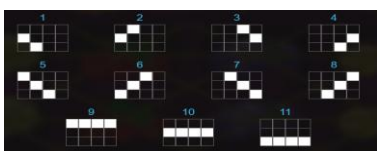

Minimālā likme	0.10 EUR
Maksimālā likme	100.00 EUR

Spēles norises apraksts

Izmaksu noteikumi

- Laimests tiek izmaksāts tikai par lielāko laimīgo kombināciju no katras aktīvās izmaksas līnijas.
- Vienlaikus var veidoties vairākas laimīgās kombinācijas un to laimesti tiek saskaitīti.
- Laimīgās kombinācijas veidojas no kreisās uz labo pusi.

Regulāro izmaksu apraksts

Lai parastie simboli veidotu laimīgo kombināciju, jāsakrīt sekojošiem apstākļiem:

- Simboliem jābūt uz blakus esošiem cilindriem.
- Laimīgās kombinācijas veidojas no kreisās uz labo pusi.
- Vismaz vienam simbolam ir jābūt attēlotam uz pirmā cilindra.

Izmaksu līniju apraksts

Laimesti tiek piešķirti no kreisās uz labo pusi par blakus esošo simbolu kombinācijām.

Spēles norise un noteikumi

- **JOKER** simbols ir WILD simbols un tas aizstāj visus citus simbolus.
- 2 un vairāk JOKER simboli piešķir laimestu saskaņā ar izmaksu tabulu.
- Gadījumos, kad visas pozīcijas ir aizpildītas ar vienādiem simboliem, spēlētāja laimests tiek dubultots.

SUPER LINES 2 STREET BONUS funkcijas noteikumi

- Ekrāna augšējā labajā stūrī atrodas burbuļu gredzens ar 20 pozīcijām - 17 parastām, vienu ar reizinātāju x2, vienu ar reizinātāju x3 un vienu ar reizinātāju x4.
- Katru reizi, kad izveidojas laimests, pozīcija gredzenā pārvietojas par vienu soli uz priekšu, un laimests tiek reizināts ar atbilstošo reizinātāju.