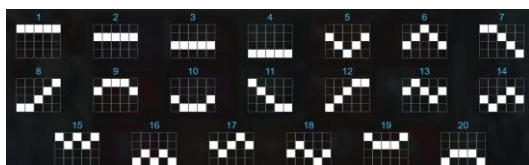

Minimālā likme	0.20 EUR
Maksimālā likme	100.00 EUR

Spēles norises apraksts

Izmaksu noteikumi

- Laimests tiek izmaksāts tikai par lielāko laimīgo kombināciju no katras aktīvās izmaksas līnijas.
- Vienlaikus var veidoties vairākas laimīgās kombinācijas un to laimesti tiek saskaitīti.
- Laimīgās kombinācijas veidojas no kreisās uz labo pusi.

Regulāro izmaksu apraksts

Lai parastie simboli veidotu laimīgo kombināciju, jāsakrīt sekojošiem apstākļiem:

- Simboliem jābūt uz blakus esošiem cilindriem.
- Laimīgās kombinācijas veidojas no kreisās uz labo pusi.
- Vismaz vienam simbolam ir jābūt attēlotam uz pirmā cilindra.

Izmaksu līniju apraksts

Laimesti tiek piešķirti no kreisās uz labo pusi par blakus esošo simbolu kombinācijām.

Spēles norise un noteikumi

- Spēlē ir vairākas papildus funkcijas, kas var tikt aktivizētas spēles laikā un pilnā apmērā izskaidrotas zemāk.