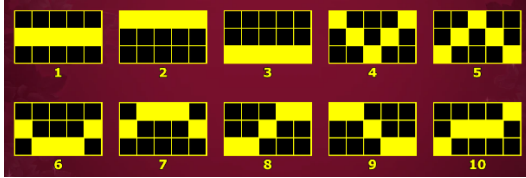

Azartspēļu automātā izmantojamie maksāšanas līdzekļi

Naudu savā spēlētāja kontā var ieskaitīt izmantojot kādu no trim iemaksas metodēm: (i) internetbanka, (ii) bankas karte vai (iii) bankas pārskaitījums.

Minimālā likme	0.01 EUR
Maksimālā likme	40.00 EUR

Spēles norises apraksts

Izmaksu noteikumi

- Laimests tiek izmaksāts tikai par lielāko laimīgo kombināciju no katras aktīvās izmaksas līnijas.
- Laimīgās kombinācijas veidojas no kreisās uz labo pusi.

Regulāro izmaksu apraksts

Lai parastie simboli veidotu laimīgo kombināciju, jāsakrīt sekojošiem apstākļiem:

- Simboliem jābūt līdzās uz aktīvas izmaksu līnijas.
- Laimīgās kombinācijas veidojas no kreisās uz labo pusi. Vismaz vienam no simboliem jābūt attēlotam uz pirmā cilindra.

Izmaksu līniju apraksts

Laimests tiek izmaksāts tikai par laimīgajām kombinācijām no kreisās uz labo pusi. Simboliem jāatrodas līdzās uz konkrētas līnijas.

Spēlētājs var izvēlēties izmaksu līniju skaitu – no 1 līdz 10. Mainot līniju skaitu, mainās arī likmes apmērs.