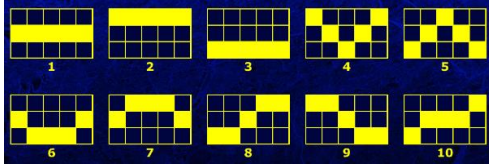

Minimālā likme	0.01 EUR
Maksimālā likme	50.00 EUR

Spēles norises apraksts

Izmaksu noteikumi

- Laimests tiek izmaksāts tikai par lielāko laimīgo kombināciju no katras aktīvās izmaksas līnijas.
- Laimīgās kombinācijas veidojas no vienādiem blakus esošiem simboliem jebkurā vietā uz izmaksu līnijas.

Regulāro izmaksu apraksts

Lai parastie simboli veidotu laimīgo kombināciju, jāsakrīt sekojošiem apstākļiem:

- Simboliem jābūt līdzās uz aktīvas izmaksu līnijas.
- Laimīgās kombinācijas veidojas, ja vismaz 3 vienādi simboli atrodas blakus viens otram jebkurā vietā uz izmaksu līnijas.

 5* 5.00 4* 1.50 3* 0.30	 5* 50.00 4* 5.00 3* 0.50	 5* 5.00 4* 1.50 3* 0.30
 5* 2.00 4* 0.50 3* 0.15	SCATTER  5* 5.00 4* 1.00 3* 0.20	 5* 1.50 4* 0.25 3* 0.10

Izmaksu līniju apraksts

Laimests tiek izmaksāts tikai par laimīgajām kombinācijām no vismaz 3 blakus esošiem simboliem jebkurā vietā uz izmaksu līnijas. Simboliem jāatrodas līdzās uz konkrētas līnijas.

Spēlētājs var izvēlēties izmaksu līniju skaitu – no 1 līdz 10. Mainot līniju skaitu, mainās arī likmes apmērs.

Spēles norise un noteikumi

- **Laimīgo kombināciju** veido blakus esošie simboli uz izmaksu līnijas.