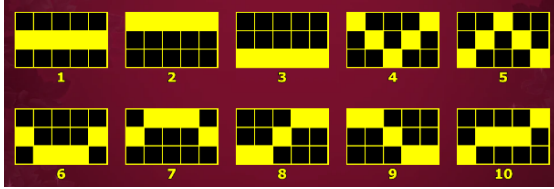

Minimālā likme	0.01 EUR
Maksimālā likme	50.00 EUR

Spēles norises apraksts

Izmaksu noteikumi

- Laimests tiek izmaksāts tikai par lielāko laimīgo kombināciju no katras aktīvās izmaksas līnijas.
- Laimīgās kombinācijas veidojas no kreisās uz labo pusi.

Regulāro izmaksu apraksts

Lai parastie simboli veidotu laimīgo kombināciju, jāsakrīt sekojošiem apstākļiem:

- Simboliem jābūt līdzās uz aktīvas izmaksu līnijas.
- Laimīgās kombinācijas veidojas no kreisās uz labo pusi. Vismaz vienam no simboliem jābūt attēlotam uz pirmā cilindra.

Lucky Lady's Charm Deluxe

All prizes are for combinations of a kind.

5x 2.50 4x 0.75 3x 0.15	5x 90.00 4x 25.00 3x 2.50 2x 0.10 <small>Substitutes for all symbols except scatter. Doubles win when substituting.</small>	5x 7.50 4x 1.25 3x 0.25 2x 0.02
5x 1.25 4x 0.50 3x 0.10	Scatter 5x 50.00 4x 2.00 3x 0.50 2x 0.20 15 FREE GAMES + x3 MULTIPLIER	5x 4.00 4x 1.00 3x 0.20
5x 1.00 4x 0.25 3x 0.05 2x 0.02		5x 1.00 4x 0.25 3x 0.05

Izmaksu līniju apraksts

Laimests tiek izmaksāts tikai par laimīgajām kombinācijām no kreisās uz labo pusi. Simboliem jāatrodas līdās uz konkrētas līnijas.

Spēlētājs var izvēlēties izmaksu līniju skaitu – no 1 līdz 10. Mainot līniju skaitu, mainās arī likmes apmērs.