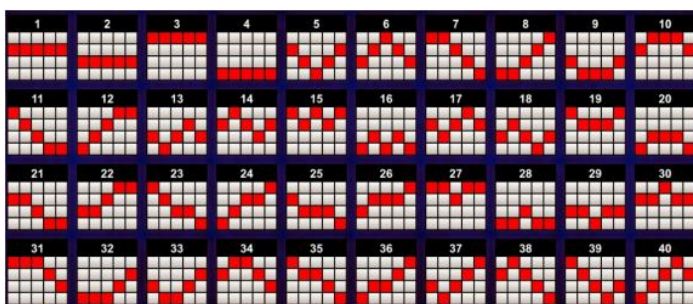

Minimālā likme	0.40 EUR
Maksimālā likme	40.00 EUR

Spēles norises apraksts

**Izmaksu noteikumi**

- Laimests tiek izmaksāts tikai par lielāko laimīgo kombināciju no katras aktīvās izmaksas līnijas.
- Laimīgās kombinācijas veidojas no kreisās uz labo pusi.

**Regulāro izmaksu apraksts**

Lai parastie simboli veidotu laimīgo kombināciju, jāsakrīt sekojošiem apstākļiem:

- Simboliem jābūt līdzās uz aktīvas izmaksu līnijas.
- Laimīgās kombinācijas veidojas no kreisās uz labo pusi. Vismaz vienam no simboliem jābūt attēlotam uz pirmā cilindra.

### Izmaksu līniju apraksts

Laimests tiek izmaksāts tikai par laimīgajām kombinācijām no kreisās uz labo pusi. Simboliem jāatrodas līdzās uz konkrētas līnijas.

### Spēles norise un noteikumi

- **WILD** simbols aizstāj visus simbolus, izņemot SCATTER simbolus, lai veidotu laimīgas kombinācijas.
- Tas parādās tikai uz 2., 3. un 4. cilindriem.

- 3, 4 vai 5 **SCATTER** simboli jebkurās pozīcijās uz laukuma izmaksā laimestu, saskaņā ar izmaksu tabulu.