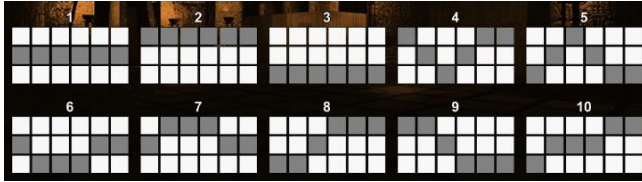

Minimālā likme	0.01 EUR
Maksimālā likme	40.00 EUR

Spēles norises apraksts

Izmaksu noteikumi

- Laimests tiek izmaksāts tikai par lielāko laimīgo kombināciju no katras aktīvās izmaksas līnijas.
- Laimīgās kombinācijas veidojas no kreisās uz labo pusi.

Regulāro izmaksu apraksts

Lai parastie simboli veidotu laimīgo kombināciju, jāsakrīt sekojošiem apstākļiem:

- Simboliem jābūt līdzās uz aktīvas izmaksu līnijas.
- Laimīgās kombinācijas veidojas no kreisās uz labo pusi. Vismaz vienam no simboliem jābūt attēlotam uz pirmā cilindra.

Izmaksu līniju apraksts

Laimests tiek izmaksāts tikai par laimīgajām kombinācijām no kreisās uz labo pusi. Simboliem jāatrodas līdzās uz konkrētas līnijas.

Spēlētājs var izvēlēties izmaksu līniju skaitu – no 1 līdz 10. Mainot līniju skaitu, mainās arī likmes apmērs.