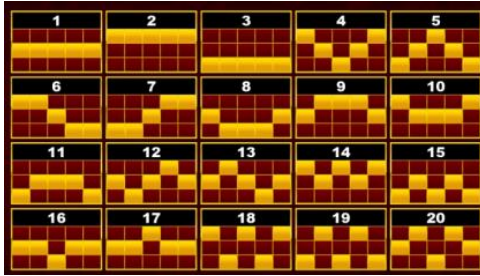

Azartspēļu automātā izmantojamie maksāšanas līdzekļi

Naudu savā spēlētāja kontā var ieskaitīt izmantojot kādu no trim iemaksas metodēm: (i) internetbanka, (ii) bankas karte vai (iii) bankas pārskaitījums.

Minimālā likme	0.20 EUR
Maksimālā likme	50.00 EUR

Spēles norises apraksts

Izmaksu noteikumi

- Laimests tiek izmaksāts tikai par lielāko laimīgo kombināciju no katras aktīvās izmaksas līnijas.
- Laimīgās kombinācijas veidojas no kreisās uz labo pusi.

Regulāro izmaksu apraksts

Lai parastie simboli veidotu laimīgo kombināciju, jāsakrīt sekojošiem apstākļiem:

- Simboliem jābūt līdzās uz aktīvas izmaksu līnijas.
- Laimīgās kombinācijas veidojas no kreisās uz labo pusi. Vismaz vienam no simboliem jābūt attēlotam uz pirmā cilindra.

Izmaksu līniju apraksts

Laimests tiek izmaksāts tikai par laimīgajām kombinācijām no kreisās uz labo pusi. Simboliem jāatrodas līdzās uz konkrētas līnijas.

Spēles norise un noteikumi

- **WILD** simbols var parādīties tikai uz 2., 3. un 4. cilindra.
- WILD simbols aizvieto jebkuru simbolu, izņemot SCATTER simbolus, lai veidotu laimīgās kombinācijas.
- Ja WILD simbols var izveidot laimīgo kombināciju, tas izplešas un aizņem visu cilindru.