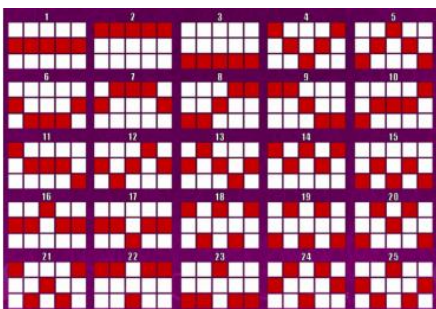

Spēles norises apraksts

Izmaksu noteikumi

- Laimests tiek izmaksāts tikai par lielāko laimīgo kombināciju no katras aktīvās izmaksas līnijas.
- Laimīgās kombinācijas veidojas no kreisās uz labo pusi.

Regulāro izmaksu apraksts

Lai parastie simboli veidotu laimīgo kombināciju, jāsakrīt sekojošiem apstākļiem:

- Simboliem jābūt līdzās uz aktīvas izmaksu līnijas.
- Laimīgās kombinācijas veidojas no kreisās uz labo pusi. Vismaz vienam no simboliem jābūt attēlotam uz pirmā cilindra.

Regulārās izmaksas parādītas izmaksu attēlos ar likmi 1.00 EUR. Palielinot vai samazinot likmi, proporcionāli mainās līniju izmaksas:

Izmaksu līniju apraksts

Laimests tiek izmaksāts tikai par laimīgajām kombinācijām uz aktīvajām izmaksu līnijām no kreisās uz labo pusi.