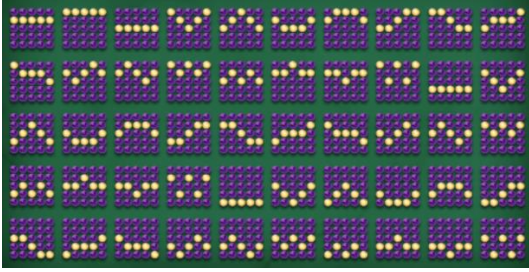

Minimālā likme	0.75 EUR
Maksimālā likme	75.00 EUR

Spēles norises apraksts

Izmaksu noteikumi

- Laimests tiek izmaksāts tikai par lielāko laimīgo kombināciju no katras aktīvās izmaksas līnijas.
- Laimīgās kombinācijas veidojas no kreisās uz labo pusi.

Regulāro izmaksu apraksts

Lai parastie simboli veidotu laimīgo kombināciju, jāsakrīt sekojošiem apstākļiem:

- Simboliem jābūt līdzās uz aktīvas izmaksu līnijas.
- Laimīgās kombinācijas veidojas no kreisās uz labo pusi. Vismaz vienam no simboliem jābūt attēlotam uz pirmā cilindra.

Izmaksu līniju apraksts

Laimests tiek izmaksāts tikai par laimīgajām kombinācijām no kreisās uz labo pusi. Simboliem jāatrodas līdzās uz konkrētas līnijas.

Spēles norise un noteikumi

- Spēlē ir vairākas papildus funkcijas, kas var tikt aktivizētas spēles laikā un pilnā apmērā izskaidrotas zemāk.

- Virs spēles pamatlaukuma atrodas 5x5 izmēra **papildlaukums**, uz kura ir izvietoti trīs dažādi SPIN simboli.
- Ja uz pamatlaukuma parādās **COIN** simbols, tas tiek pārnest uz papildlaukuma attiecīgo pozīciju.
- COIN simbolu iespējamās vērtības ir līdz 16x no likmes apmēra.