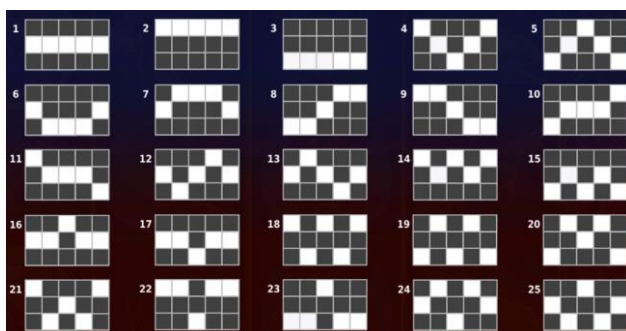

Minimālā likme	0.25 EUR
Maksimālā likme	100.00 EUR

Spēles norises apraksts

**Izmaksu noteikumi**

- Laimests tiek izmaksāts tikai par lielāko laimīgo kombināciju no katras aktīvās izmaksas līnijas.
- Laimīgās kombinācijas veidojas no kreisās uz labo pusi un no labās uz kreiso.

**Regulāro izmaksu apraksts**

Lai parastie simboli veidotu laimīgo kombināciju, jāsakrīt sekojošiem apstākļiem:

- Simboliem jābūt līdzās uz aktīvas izmaksu līnijas.
- Laimīgās kombinācijas veidojas no kreisās uz labo pusi un no labās uz kreiso. Vismaz vienam no simboliem jābūt attēlotam uz pirmā cilindra.

### Izmaksu līniju apraksts

Laimests tiek izmaksāts tikai par laimīgajām kombinācijām no kreisās uz labo pusi un no labās uz kreiso. Simboliem jāatrodas līdžās uz konkrētas līnijas.