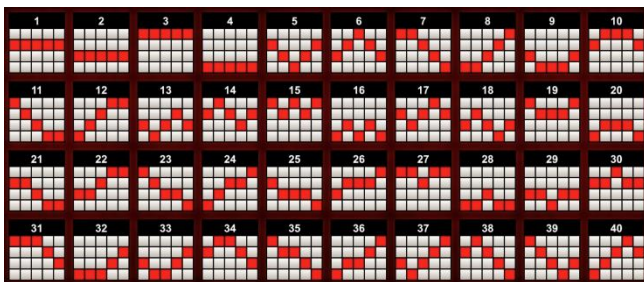

Azartspēļu automātā izmantojamie maksāšanas līdzekļi

Naudu savā spēlētāja kontā var ieskaitīt izmantojot kādu no trim iemaksas metodēm: (i) internetbanka, (ii) bankas karte vai (iii) bankas pārskaitījums.

Minimālā likme	1.00 EUR
Maksimālā likme	10.00 EUR

Spēles norises apraksts

Izmaksu noteikumi

- Laimests tiek izmaksāts tikai par lielāko laimīgo kombināciju no katras aktīvās izmaksas līnijas.
- Laimīgās kombinācijas veidojas no kreisās uz labo pusi.

Regulāro izmaksu apraksts

Lai parastie simboli veidotu laimīgo kombināciju, jāsakrīt sekojošiem apstākļiem:

- Simboliem jābūt līdzās uz aktīvas izmaksu līnijas.
- Laimīgās kombinācijas veidojas no kreisās uz labo pusi. Vismaz vienam no simboliem jābūt attēlotam uz pirmā cilindra.

Izmaksu līniju apraksts

Laimests tiek izmaksāts par laimīgajām kombinācijām no kreisās uz labo pusi. Simboliem jāatrodas līdzās uz konkrētas līnijas.

Spēles norise un noteikumi

- **WILD** simbols var parādīties tikai uz 2., 3. un 4. cilindra.
- WILD simbols aizvieto jebkuru simbolu, izņemot SCATTER simbolus, lai veidotu laimīgās kombinācijas.
- Ja WILD simbols var izveidot laimīgo kombināciju, tas izplešas un aizņem visu cilindru.
- **SCATTER** simboli izmaksā laimestus jebkurās pozīcijās saskaņā ar izmaksu tabulu.