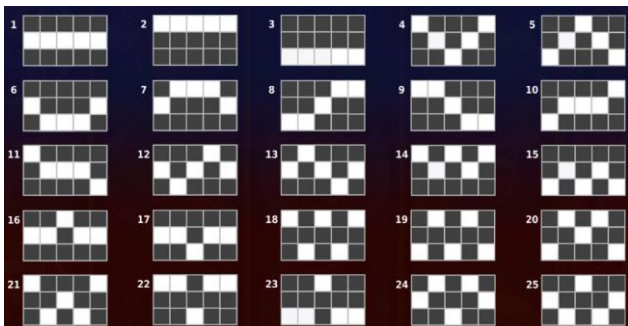

Izmaksu līniju apraksts

Laimests tiek izmaksāts tikai par laimīgajām kombinācijām no kreisās uz labo pusi un no labās uz kreiso. Simboliem jāatrodas līdzās uz konkrētas līnijas.

Spēles norise un noteikumi

- Spēlē ir vairākas papildus funkcijas, kas var tikt aktivizētas spēles laikā un pilnā apmērā izskaidrotas zemāk.

- **WILD** simbols aizstāj visus simbolus, izņemot DIAMOND simbolus, lai veidotu laimīgas kombinācijas.

- **DIAMOND** simboli piešķir laimestus (0.25x, 0.5x, 0.75x, 1x, 1.5x, 2x, 2.5x, 3x, 3.5x, 5x, 10x, 12.5x, 15x, 20x un 25x no spēlētāja likmes apmēra) vai attiecīgos džekpotus.
- Iespējamās **džekpotu vērtības** ir norādītas virs spēles laukuma: