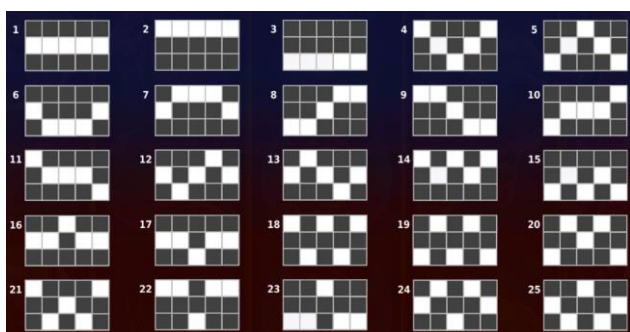

Regulāro izmaksu apraksts

Lai parastie simboli veidotu laimīgo kombināciju, jāsakrīt sekojošiem apstākļiem:

- Simboliem jābūt līdzās uz aktīvas izmaksu līnijas.
- Laimīgās kombinācijas veidojas no kreisās uz labo pusi. Vismaz vienam no simboliem jābūt attēlotam uz pirmā cilindra.

Izmaksu līniju apraksts

Laimests tiek izmaksāts tikai par laimīgajām kombinācijām no kreisās uz labo pusi un no labās uz kreiso. Simboliem jāatrodas līdzās uz konkrētas līnijas.

Spēles norise un noteikumi