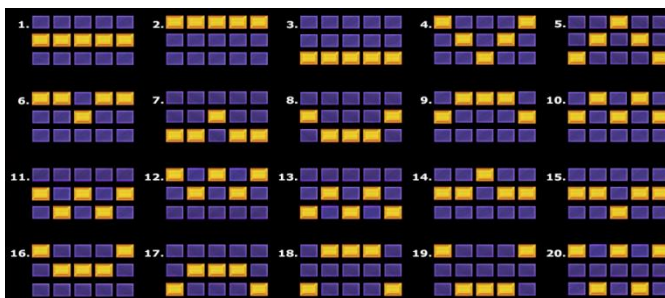

Minimālā likme	0.20 EUR
Maksimālā likme	100.00 EUR

Spēles norises apraksts

Izmaksu noteikumi

- Laimests tiek izmaksāts tikai par lielāko laimīgo kombināciju no katras aktīvās izmaksas līnijas.
- Laimīgās kombinācijas veidojas no kreisās uz labo pusi.

Regulāro izmaksu apraksts

Lai parastie simboli veidotu laimīgo kombināciju, jāsakrīt sekojošiem apstākļiem:

- Simboliem jābūt līdzās uz aktīvas izmaksu līnijas.
- Laimīgās kombinācijas veidojas no kreisās uz labo pusi. Vismaz vienam no simboliem jābūt attēlotam uz pirmā cilindra.

	x3	x4	x5
	€ 1.25	€ 5.00	€ 25.00
	€ 0.50	€ 3.25	€ 7.50
	€ 0.25	€ 1.25	€ 4.00
	x3	x4	x5
	€ 0.20	€ 0.75	€ 1.50
	€ 0.10	€ 0.20	€ 0.65
	€ 0.05	€ 0.15	€ 0.40
	x3	x4	x5
	€ 0.05	€ 0.08	€ 0.20
	€ 0.05	€ 0.08	€ 0.20

	x3	x4	x5
	€ 0.10	€ 0.20	€ 0.65
			
			
Any Gold Bar			

Izmaksu līniju apraksts

Laimests tiek izmaksāts tikai par laimīgajām kombinācijām no kreisās uz labo pusi un no labās uz kreiso. Simboliem jāatrodas līdzās uz konkrētas līnijas.