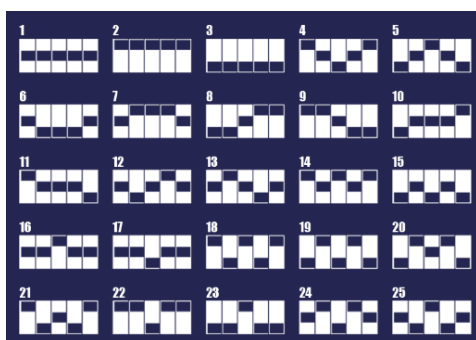

Minimālā likme	0.25 EUR
Maksimālā likme	25.00 EUR

Spēles norises apraksts

**Izmaksu noteikumi**

- Laimests tiek izmaksāts tikai par lielāko laimīgo kombināciju no katras aktīvās izmaksas līnijas.
- Laimīgās kombinācijas veidojas no kreisās uz labo pusi.

**Regulāro izmaksu apraksts**

Lai parastie simboli veidotu laimīgo kombināciju, jāsakrīt sekojošiem apstākļiem:

- Simboliem jābūt uz blakus esošiem cilindriem.
- Laimīgās kombinācijas veidojas no kreisās uz labo pusi. Vismaz vienam no simboliem jābūt attēlotam uz pirmā cilindra.

## Izmaksu līniju apraksts

Laimests tiek izmaksāts tikai par laimīgajām kombinācijām no kreisās uz labo pusi. Simboliem jāatrodas līdzās uz konkrētas līnijas.