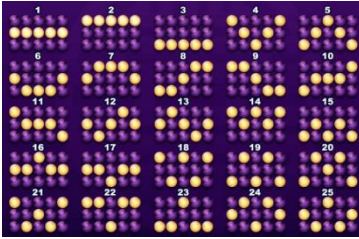

Minimālā likme	0.25 EUR
Maksimālā likme	7.50 EUR

Spēles norises apraksts

**Izmaksu noteikumi**

- Laimests tiek izmaksāts tikai par lielāko laimīgo kombināciju no katras aktīvās izmaksas līnijas.
- Laimīgās kombinācijas veidojas no kreisās uz labo pusi.

**Regulāro izmaksu apraksts**

Lai parastie simboli veidotu laimīgo kombināciju, jāsakrīt sekojošiem apstākļiem:

- Simboliem jābūt uz blakus esošiem cilindriem.
- Laimīgās kombinācijas veidojas no kreisās uz labo pusi. Vismaz vienam no simboliem jābūt attēlotam uz pirmā cilindra.

## Izmaksu līniju apraksts

Laimests tiek izmaksāts tikai par laimīgajām kombinācijām no kreisās uz labo pusi. Simboliem jāatrodas uz blakus esošiem cilindriem.