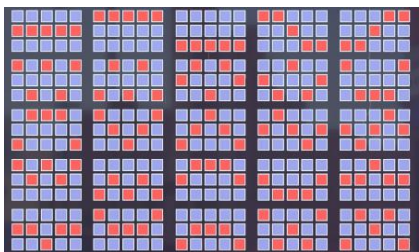

Azartspēļu automātā izmantojamie maksāšanas līdzekļi

Naudu savā spēlētāja kontā var ieskaitīt izmantojot kādu no trim iemaksas metodēm: (i) internetbanka, (ii) bankas karte vai (iii) bankas pārskaitījums.

Minimālā likme	0.25 EUR
Maksimālā likme	100.00 EUR

Spēles norises apraksts

Izmaksu noteikumi

- Laimests tiek izmaksāts tikai par lielāko laimīgo kombināciju no katras aktīvās izmaksas līnijas un par lielāko BONUS simbolu kombinācijas.
- Laimīgās kombinācijas veidojas no kreisās uz labo pusi, izņemot BONUS simbolu laimestus.
- Simboliem jābūt līdzās uz aktīvas izmaksu līnijas.

Izmaksu līniju apraksts

Laimests tiek izmaksāts tikai par laimīgajām kombinācijām uz aktīvajām izmaksu līnijām no kreisās uz labo pusi.

	5x €12.00 4x €4.00 3x €1.60		5x €8.00 4x €3.00 3x €1.20		5x €6.00 4x €2.40 3x €1.00		5x €4.00 4x €2.00 3x €0.80
	5x €3.00 4x €1.40 3x €0.60		5x €2.40 4x €0.80 3x €0.40		5x €2.00 4x €0.60 3x €0.32		
	5x €1.60 4x €0.48 3x €0.24		5x €1.20 4x €0.40 3x €0.20				