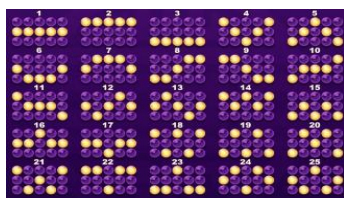

**Azartspēļu automātā izmantojamie maksāšanas līdzekļi**

Naudu savā spēlētāja kontā var ieskaitīt izmantojot kādu no trim iemaksas metodēm: (i) internetbanka, (ii) bankas karte vai (iii) bankas pārskaitījums.

Minimālā likme	0.25 EUR
Maksimālā likme	100.00 EUR

Spēles norises apraksts

**Izmaksu noteikumi**

- Laimests tiek izmaksāts tikai par lielāko laimīgo kombināciju no katras aktīvās izmaksas līnijas un par lielāko SCATTER simbolu kombināciju.
- Laimīgās kombinācijas veidojas no kreisās uz labo pusi, izņemot SCATTER simbolu laimestus.
- Simboliem jābūt uz blakus esošiem cilindriem.
- Laimīgās kombinācijas veidojas no kreisās uz labo pusi.

**Izmaksu līniju apraksts**

Laimesti tiek piešķirti no kreisās uz labo pusi par blakus esošu simbolu kombinācijām.

 5x € 10.00 4x € 2.00 3x € 0.60	 5x € 8.00 4x € 1.60 3x € 0.20	 5x € 2.00 4x € 0.40 3x € 0.20	 5x € 2.00 4x € 0.40 3x € 0.20
 5x € 6.00 4x € 1.20 3x € 0.20	 5x € 4.00 4x € 1.00 3x € 0.20	 5x € 2.00 4x € 0.40 3x € 0.20	 5x € 2.00 4x € 0.40 3x € 0.20