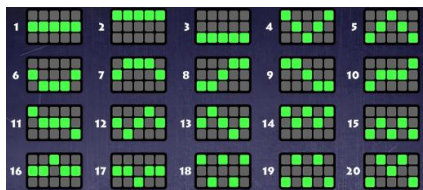

Azartspēļu automātā izmantojamie maksāšanas līdzekļi

Naudu savā spēlētāja kontā var ieskaitīt izmantojot kādu no trim iemaksas metodēm: (i) internetbanka, (ii) bankas karte vai (iii) bankas pārskaitījums.

Minimālā likme	0.20 EUR
Maksimālā likme	100.00 EUR

Spēles norises apraksts

Izmaksu noteikumi

- Laimests tiek izmaksāts tikai par lielāko laimīgo kombināciju no katras aktīvās izmaksas līnijas un par lielāko SCATTER simbolu kombināciju.
- Laimīgās kombinācijas veidojas no kreisās uz labo pusi, izņemot SCATTER simbolu laimestus.
- Simboliem jābūt uz blakus esošiem cilindriem.

Izmaksu līniju apraksts

Laimesti tiek piešķirti no kreisās uz labo pusi par blakus esošu simbolu kombinācijām.

 of a kind	5X 4X 3X	€ 2.00 € 0.96 € 0.32	 of a kind	5X 4X 3X	€ 1.20 € 0.48 € 0.24
	5X 4X 3X	€ 0.80 € 0.40 € 0.16	 of a kind	5X 4X 3X	€ 0.48 € 0.24 € 0.08
	5X 4X 3X	€ 0.40 € 0.16 € 0.04	PAYOUT		5X 4X 3X
	5X 4X 3X	€ 8.00 € 3.20 € 0.80			€ 8.00 € 3.20 € 0.80