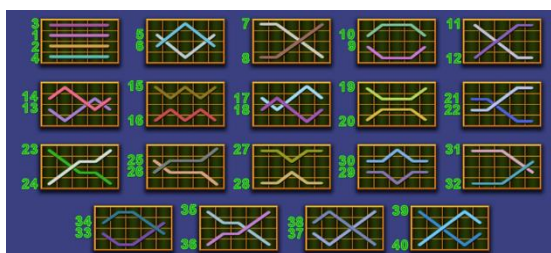

Minimālā likme	0.40 EUR
Maksimālā likme	10.00 EUR

Spēles norises apraksts

**Izmaksu noteikumi**

- Laimests tiek izmaksāts tikai par lielāko laimīgo kombināciju no katras aktīvās izmaksas līnijas.
- Laimīgās kombinācijas veidojas no kreisās uz labo pusi.

**Regulāro izmaksu apraksts**

Lai parastie simboli veidotu laimīgo kombināciju, jāsakrīt sekojošiem apstākļiem:

- Simboliem jābūt līdzās uz aktīvas izmaksu līnijas.
- Laimīgās kombinācijas veidojas no kreisās uz labo pusi. Vismaz vienam no simboliem jābūt attēlotam uz pirmā cilindra.

<p><b>SCATTER</b></p>  <p>5• 48000 EGT                  4• 2400 EGT                  3• 480 EGT</p>	 <p>5• 1200 EGT                  4• 240 EGT                  3• 60 EGT</p>	 <p>5• 1200 EGT                  4• 240 EGT                  3• 60 EGT</p>	 <p>5• 600 EGT                  4• 120 EGT                  3• 24 EGT</p>
	 <p>5• 600 EGT                  4• 120 EGT                  3• 24 EGT</p>	 <p>5• 300 EGT                  4• 60 EGT                  3• 12 EGT</p>	 <p>5• 300 EGT                  4• 60 EGT                  3• 12 EGT</p>
<p><b>STACKED WILD</b></p>  <p>5• 6000 EGT                  4• 600 EGT                  3• 120 EGT</p> <p>SUBSTITUTES FOR ALL SYMBOLS EXCEPT FOR </p>	 <p>5• 720 EGT                  4• 180 EGT                  3• 60 EGT</p>	 <p>5• 300 EGT                  4• 60 EGT                  3• 12 EGT</p>	 <p>5• 300 EGT                  4• 60 EGT                  3• 12 EGT</p>

## Izmaksu līniju apraksts

Laimests tiek izmaksāts tikai par laimīgajām kombinācijām uz aktīvajām izmaksu līnijām no kreisās uz labo pusi.