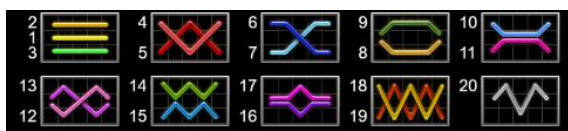

**Azartspēļu automātā izmantojamie maksāšanas līdzekļi**

Naudu savā spēlētāja kontā var ieskaitīt izmantojot kādu no trim iemaksas metodēm: (i) internetbanka, (ii) bankas karte vai (iii) bankas pārskaitījums.

Minimālā likme	0.20 EUR
Maksimālā likme	100.00 EUR

Spēles norises apraksts

**Izmaksu noteikumi**

- Laimests tiek izmaksāts tikai par lielāko laimīgo kombināciju no katras aktīvās izmaksas līnijas.
- Laimīgās kombinācijas veidojas no kreisās uz labo pusi, izņemot SCATTER laimestus.
- Simboliem jābūt līdzās uz aktīvas izmaksu līnijas.
- Vismaz vienam no simboliem jābūt attēlotam uz pirmā cilindra.
- Izmaksu līniju laimesti tiek reizināti ar likmes uz līniju apmēru.
- SCATTER simbolu laimesti tiek reizināti ar kopējās likmes vērtību.

**Izmaksu līniju apraksts**

Laimests tiek izmaksāts tikai par laimīgajām kombinācijām uz aktīvajām izmaksu līnijām no kreisās uz labo pusi.

					
x5 30.00 FUN x4 9.00 FUN x3 1.50 FUN x2 0.15 FUN	x5 30.00 FUN x4 9.00 FUN x3 1.50 FUN x2 0.15 FUN	x5 9.00 FUN x4 1.80 FUN x3 0.90 FUN	x5 1.80 FUN x4 0.60 FUN x3 0.30 FUN	x5 1.80 FUN x4 0.60 FUN x3 0.30 FUN	
					x5 45.00 FUN x4 15.00 FUN x3 3.00 FUN x2 0.30 FUN
x5 9.00 FUN x4 1.80 FUN x3 0.90 FUN	x5 2.40 FUN x4 1.20 FUN x3 0.60 FUN	x5 2.40 FUN x4 1.20 FUN x3 0.60 FUN	Appears on 1st, 3rd and 5th reels only. x3 1.20 FUN		