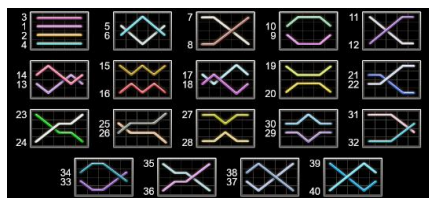

**Azartspēļu automātā izmantojamie maksāšanas līdzekļi**

Naudu savā spēlētāja kontā var ieskaitīt izmantojot kādu no trim iemaksas metodēm: (i) internetbanka, (ii) bankas karte vai (iii) bankas pārskaitījums.

Minimālā likme	0.40 EUR
Maksimālā likme	100.00 EUR

Spēles norises apraksts

**Izmaksu noteikumi**

- Laimests tiek izmaksāts tikai par lielāko laimīgo kombināciju no katras aktīvās izmaksas līnijas.
- Laimīgās kombinācijas veidojas no kreisās uz labo pusi.
- Simboliem jābūt līdzās uz aktīvas izmaksu līnijas.
- Vismaz vienam no simboliem jābūt attēlotam uz pirmā cilindra.
- Izmaksu līniju laimesti tiek reizināti ar likmes uz līniju apmēru.

**Izmaksu līniju apraksts**

Laimests tiek izmaksāts tikai par laimīgajām kombinācijām uz aktīvajām izmaksu līnijām no kreisās uz labo pusi.

						
x5 12.00 FUN x4 1.50 FUN x3 0.60 FUN	x5 9.00 FUN x4 1.35 FUN x3 0.60 FUN	x5 4.50 FUN x4 1.20 FUN x3 0.45 FUN	x5 4.50 FUN x4 1.20 FUN x3 0.45 FUN	x5 1.50 FUN x4 0.60 FUN x3 0.15 FUN	x5 1.50 FUN x4 0.60 FUN x3 0.15 FUN	x5 22.50 FUN x4 4.50 FUN x3 1.50 FUN

## Bonusa spēle JACKPOT CARDS

1. Pēc jebkura griezienu pēc nejaušības principa var tikt uzsākta **bonusa spēle JACKPOT CARDS**.
2. Spēlētājam tiek piedāvātas 12 aizklātas kārtis.
3. Klikšķinot uz kārtīm, tās tiek atvērtas.
4. Spēle beidzas, kad tiek atklātas 3 vienādas masts kārtis.
5. Spēlētājs iegūst atklātajai kārtu masts atbilstošu džekpotu.
6. Džekpota laimestam netiek piedāvāta GAMBLE funkcija.
7. Džekpotu vērtības parādītas ekrāna *augšdaļā*: