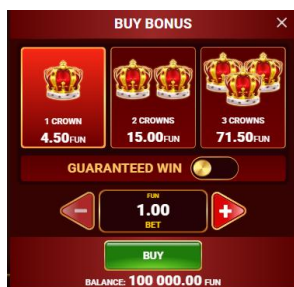

SCATTER simbolu noteikumi

- 3 un vairāk **DOLĀRA SCATTER** simboli piešķir laimestu saskaņā ar izmaksu tabulu.

- **ZVAIGZNES SCATTER** simbols var parādīties uz 1., 3. un 5. cilindra.
- 3 **ZVAIGZNES SCATTER** simboli piešķir laimestu saskaņā ar izmaksu tabulu.
- **SCATTER** simbolu laimesti ir neatkarīgi un tiek pieskaitīti kopējam laimestam.

BUY BONUS funkcijas noteikumi

- Spēlētājam ir iespēja iegādāties spēles bonus funkciju - **paplašinātos WILD** simbolus par šādām cenām:

- 1 paplašinātais WILD simbols uz 2., 3. vai 4. cilindra par cenu 4.5x no kopējās likmes apmēra;
 - 2 paplašinātie WILD simboli uz 2., 3. vai 4. cilindra par cenu 15x no kopējās likmes apmēra;
 - 3 paplašinātie WILD simboli uz 2., 3. un 4. cilindra par cenu 71.5x no kopējās likmes apmēra.
- Papildus tam, spēlētājs var aktivizēt arī **garantēto laimestu** (*guaranteed win*) funkciju, kas nodrošina, ka spēlētājam būs vismaz 1 laimesta kombinācija, kamēr šī funkcija ir aktīva.
 - Ja ir izvēlēti garantētie laimesti un tiek iegādāts 1 paplašinātais WILD, WILD simbols parādīsies uz 2., 3. vai 4. cilindra un tiks garantēta vismaz 1 laimesta kombinācija. Šajā gadījumā funkcijas maksa tiek palielināta līdz 12x no kopējās likmes apmēra.
 - Ja ir izvēlēti garantētie laimesti un tiek iegādāti 2 paplašinātie WILD simboli, WILD simboli parādīsies uz 2., 3. vai 4. cilindra un tiks garantēta vismaz 1 laimesta kombinācija. Šajā gadījumā cena tiek palielināta līdz 25x no kopējās likmes apmēra.
 - Abas funkcijas paliks aktīvas, līdz spēlētājs tās izslēdz.
 - Likmes apmērs būs vienāds ar izvēlētajās funkcijas cenu.
 - *Buy Bonus* funkcijas laikā noteiktas SCATTER simbolu kombinācijas nevar parādīties.
 - Garantētie WILD cilindri neļauj SCATTER simboliem parādīties vajadzīgajā daudzumā, tāpēc SCATTER izmaksas (x5 un x4) ir pieejamas tikai pamata spēlē.