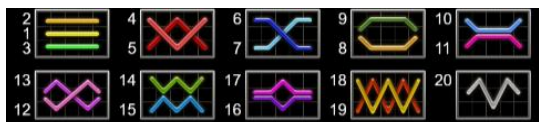

Azartspēļu automātā izmantojamie maksāšanas līdzekļi

Naudu savā spēlētāja kontā var ieskaitīt izmantojot kādu no trim iemaksas metodēm: (i) internetbanka, (ii) bankas karte vai (iii) bankas pārskaitījums.

Minimālā likme	0.20 EUR
Maksimālā likme	100.00 EUR

Spēles norises apraksts

Izmaksu noteikumi

- Laimests tiek izmaksāts tikai par lielāko laimīgo kombināciju no katras aktīvās izmaksas līnijas vai par lielāko SCATTER kombināciju.
- Laimīgās kombinācijas veidojas no kreisās uz labo pusi, izņemot SCATTER simbolu laimestus.
- Simboliem jābūt līdzās uz aktīvas izmaksu līnijas.
- Vismaz vienam no simboliem jābūt attēlotam uz pirmā cilindra.
- Izmaksu līniju laimesti tiek reizināti ar likmes uz līniju apmēru.
- SCATTER simbolu laimesti tiek reizināti ar kopējās likmes vērtību.
- Laimesti tiek izmaksāti pēc WILD simbolu paplašināšanās.

Izmaksu līniju apraksts

Laimests tiek izmaksāts tikai par laimīgajām kombinācijām uz aktīvajām izmaksu līnijām no kreisās uz labo pusi.

x5 90.00 FUN	x5 15.00 FUN	x5 15.00 FUN	x5 6.00 FUN	x5 3.00 FUN	x5 3.00 FUN	x5 60.00 FUN
x4 6.00 FUN	x4 3.00 FUN	x4 3.00 FUN	x4 1.50 FUN	x4 0.90 FUN	x4 0.90 FUN	x4 12.00 FUN
x3 1.50 FUN	x3 1.20 FUN	x3 1.20 FUN	x3 0.60 FUN	x3 0.30 FUN	x3 0.30 FUN	x3 1.80 FUN
x2 0.30 FUN						

Spēles norise un noteikumi

WILD simbola noteikumi

- **WILD** simbols aizstāj visus simbolus savā cilindrā, izņemot abus SCATTER simbolus, lai veidotu laimesta kombinācijas.
- WILD simbols parādās uz 2., 3. un 4. cilindra.