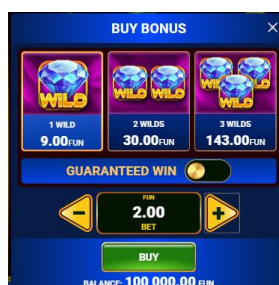

SCATTER simbolu noteikumi

- 3 un vairāk **DOLĀRA SCATTER** simboli piešķir laimestu saskaņā ar izmaksu tabulu.

- 3 **ZVAIGZNES SCATTER** simboli piešķir laimestu saskaņā ar izmaksu tabulu.
- ZVAIGZNES SCATTER simboli parādās uz 1., 3. un 5. cilindra.
- SCATTER simbolu laimesti ir neatkarīgi un tiek pievienoti kopējam laimestam.

BUY BONUS funkcijas noteikumi

- Spēlētājam ir iespēja iegādāties spēles bonus funkciju - **paplašinātos WILD** simbolus par šādām cenām:

- o 1 paplašinātais WILD simbols uz 2., 3. vai 4. cilindra par cenu 4.5x no kopējās likmes apmēra;
 - o 2 paplašinātie WILD simboli uz 2., 3. vai 4. cilindra par cenu 15x no kopējās likmes apmēra;
 - o 3 paplašinātie WILD simboli uz 2., 3. un 4. cilindra par cenu 71.5x no kopējās likmes apmēra.
- Papildus tam, spēlētājs var aktivizēt arī **garantēto laimestu** (*guaranteed win*) funkciju, kas nodrošina, ka spēlētājam būs vismaz 1 laimesta kombinācija, kamēr šī funkcija ir aktīva.
 - Ja ir izvēlēti garantētie laimesti un tiek iegādāts 1 paplašinātais WILD, WILD simbols parādīsies uz 2., 3. vai 4. cilindra un tiks garantēta vismaz 1 laimesta kombinācija. Šajā gadījumā funkcijas maksa tiek palielināta līdz 12x no kopējās likmes apmēra.