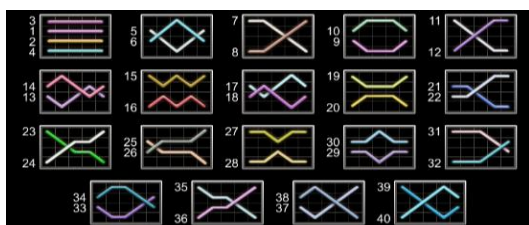

Azartspēļu automātā izmantojamie maksāšanas līdzekļi

Naudu savā spēlētāja kontā var ieskaitīt izmantojot kādu no trim iemaksas metodēm: (i) internetbanka, (ii) bankas karte vai (iii) bankas pārskaitījums.

Minimālā likme	0.40 EUR
Maksimālā likme	50.00 EUR

Spēles norises apraksts

Izmaksu noteikumi

- Laimests tiek izmaksāts tikai par lielāko laimīgo kombināciju no katras aktīvās izmaksas līnijas vai par lielāko SCATTER kombināciju.
- Laimīgās kombinācijas veidojas no kreisās uz labo pusi, izņemot SCATTER simbolu laimestus.
- Simboliem jābūt līdzās uz aktīvas izmaksu līnijas.
- Vismaz vienam no simboliem jābūt attēlotam uz pirmā cilindra.
- SCATTER simbolu laimesti tiek reizināti ar kopējās likmes vērtību.

Izmaksu līniju apraksts

Laimests tiek izmaksāts tikai par laimīgajām kombinācijām uz aktīvajām izmaksu līnijām no kreisās uz labo pusi.

x5 150.00 FUN	x5 21.00 FUN	x5 21.00 FUN	x5 6.00 FUN	x5 4.50 FUN	x5 4.50 FUN	x5 120.00 FUN
x4 7.50 FUN	x4 3.60 FUN	x4 3.60 FUN	x4 1.20 FUN	x4 0.90 FUN	x4 0.90 FUN	x4 24.00 FUN
x3 1.50 FUN	x3 1.20 FUN	x3 1.20 FUN	x3 0.60 FUN	x3 0.30 FUN	x3 0.30 FUN	x3 6.00 FUN
x2 0.30 FUN						